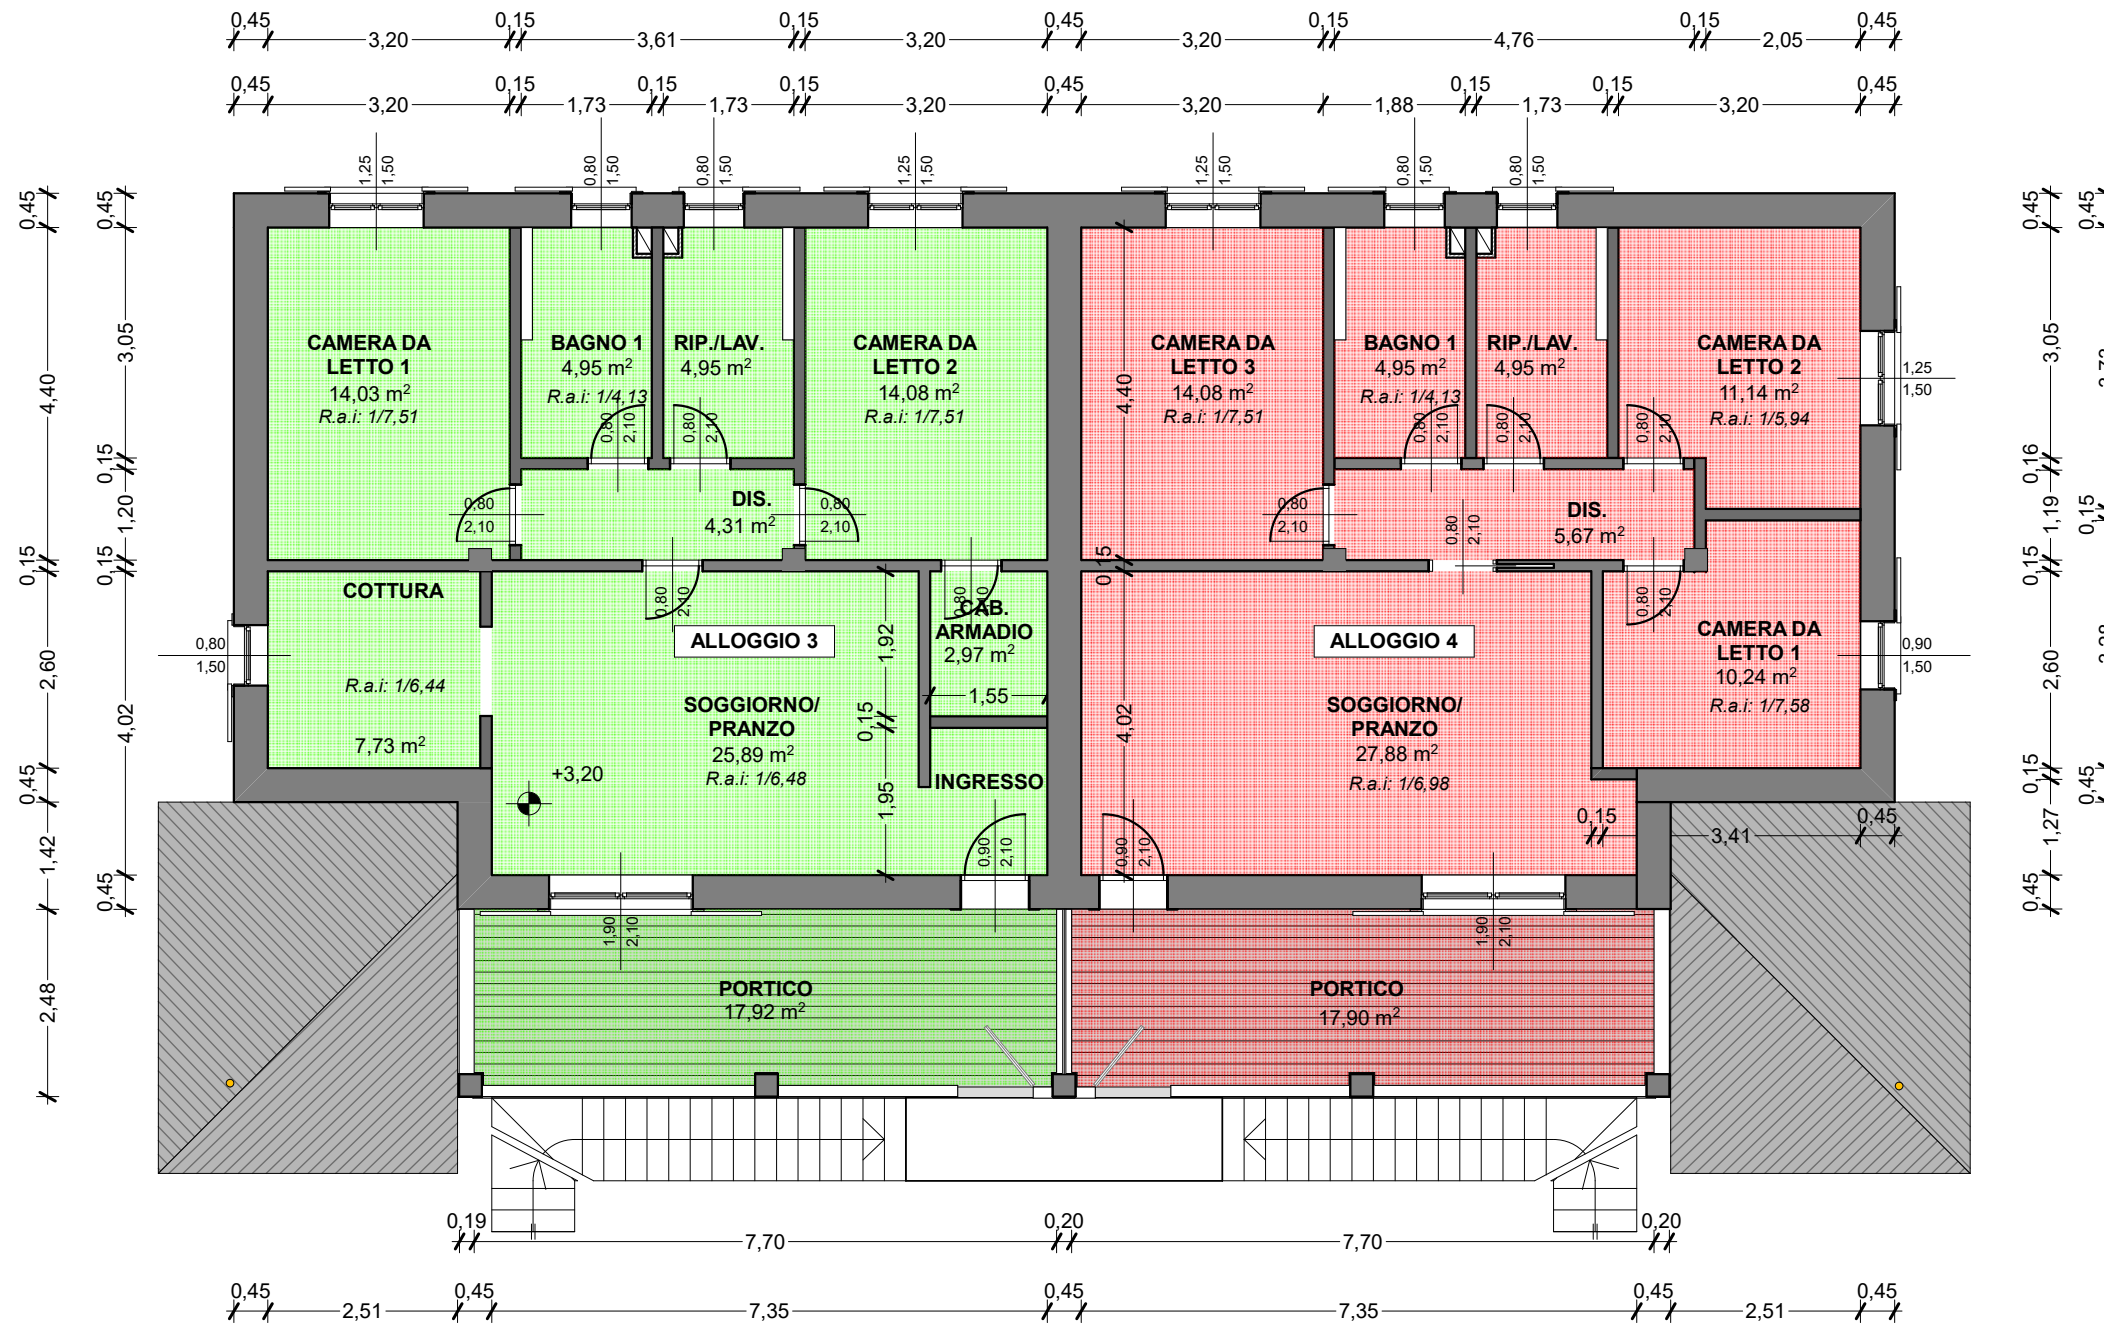

PIANTA PIANO PRIMO

AREA	SU (mq)
ALLOGGIO 3	
<i>Piano terra</i>	
CANTINA	5,80
<i>Piano primo</i>	
SOGGIORNO	25,89
COTTURA	7,73
DISIMPEGNO	4,31
CAMERA DA LETTO 1	14,03
CAMERA DA LETTO 2	14,08
CABINA ARMADIO	2,97
BAGNO 1	4,95
RIP./LAV.	4,95
PORTICO	17,92
TOTALE SUP. UTILE	102,63

AREA	SU (mq)
ALLOGGIO 4	
<i>Piano terra</i>	
CANTINA	5,8
<i>Piano primo</i>	
SOGGIORNO	27,88
DISIMPEGNO	5,67
CAMERA DA LETTO 1	10,24
CAMERA DA LETTO 2	11,14
CAMERA DA LETTO 3	14,08
BAGNO 1	4,95
RIP./LAV.	4,95
PORTICO	17,9
TOTALE SUP. UTILE	102,61